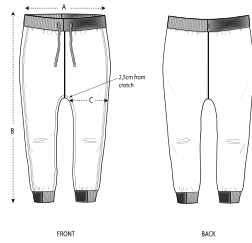

WHITES

COLORS

ESSENTIAL
HEATHERS

BABY PANTALONI JOGGING
STBB92I - BABY SHAKER

Pantaloni tuta per neonati

Non applicabile

- Girovita e fondo gamba a costine 1x1
- Cordino piatto, tono su tono
- Occhielli ricamati
- Impuntura semplice su girovita
- Cuciture laterali con impuntura doppia

Combo options

Shell : Terry , 85% cotone biologico filato e pettinato , 15% poliestere riciclato ,
Fabric washed , Scamosciato leggero , 280 GSM

Printing Specifications

For suitable print techniques, please download our printing guide

Certifications & memberships

Wash Instructions

Lavare insieme colori simili, non mettere la stampa a contatto diretto con il ferro da stiro, lavare e stirare al rovescio.

SIZES	0-6 M/56-68CM	6-12 M/68-80CM	12-18 M/80-86CM	18-24 M/86-92CM	24-36 M/92-98CM
A Waist	17	19	20	21	22.8
B Leg Length	34	40	44	47	52
C Tight	12	14.5	16.5	17.5	18.5